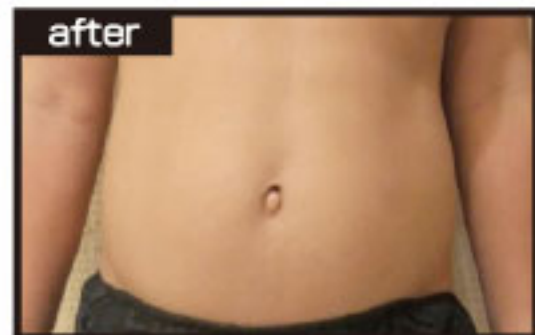

おためし後、次回このチラシを持ってご来店で

脱毛コース

50% OFF!! H28.12月末迄

パーツ組合せもご相談下さい! 期間限定特別価格でご提供!!

さらにお得!!

お試しキャンペーン箇所以外なら ※料金はすべて税別です
 【1ヶ所】 ¥5,000 【7ヶ所】 ¥30,000

スポーツレーナーが使う
 (※1)EMSを使用した
 腹筋の引き締めや、
 ダイエット専門外来で使用されている
 (※2)インディバなど
 貴方のご要望に
 合わせたコースを
 ご提案致します。

(※1)専門的な筋肉運動の機械
 (※2)深部加温で内臓脂肪にダイレクトにアタック!

選べるコース

- 脂肪溶解HIFUコース
- お腹回りスッキリ腹筋引き締めコース
- 内臓脂肪ダイレクトインディバコース
- 燃える脂肪代謝アップコース

★35歳男性【1ヶ月後】

期間限定 通常10,000円を...
お試し価格
 1コース60分
5,000円 (税別)
 平成28年12月末まで