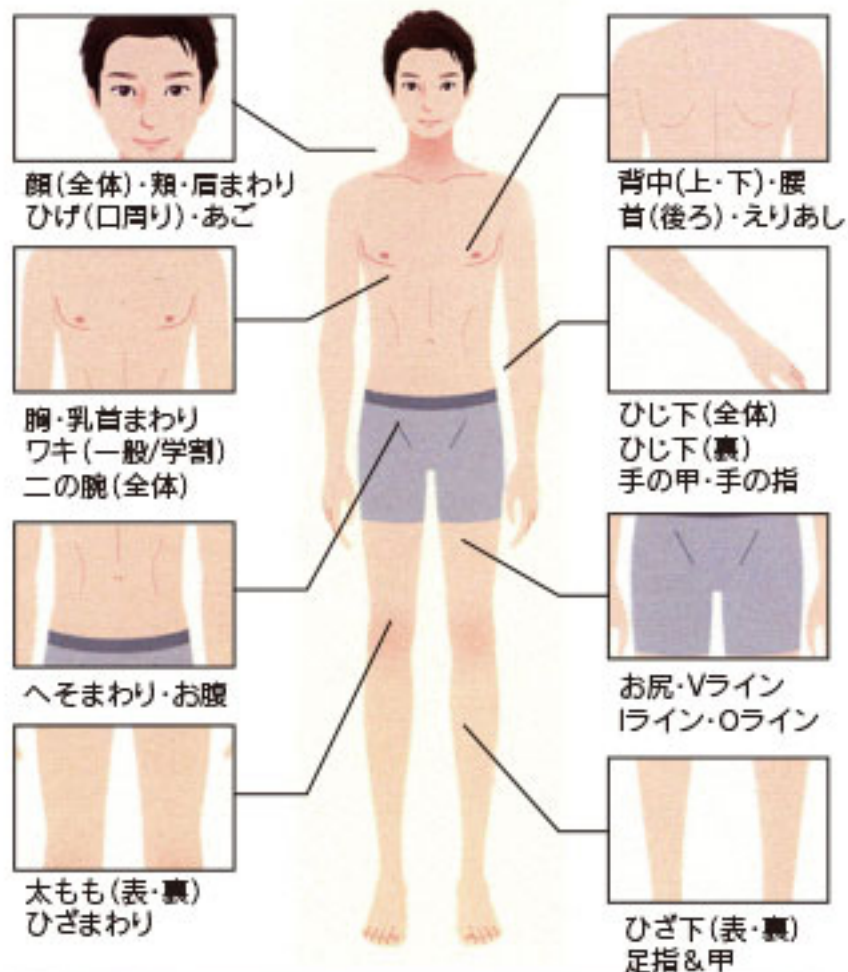

自分のカラダに投資する時代

メンズ専門エステサロン

T-care

【脱毛お試し箇所】

下記からお選びください!!

肩間・まゆ上・まゆ下・くち上・くち下・アゴ・アゴ裏・
もみあげ・首・喉まわり・頬・手(指)・手(甲)・足(指)・
足(甲)・乳首まわり・へそまわり・へそ下・鼻毛・耳毛

3ヶ所 ¥2,980

【5ヶ所】 ¥4,980 【10ヶ所】 ¥9,980

おためし後、次回このチラシを持ってご来店で

脱毛コース

50% OFF!! H28.12月末迄

パーツ組合せもご相談下さい! 期間限定特別価格でご提供!!

さらにお得!!

お試しキャンペーン箇所以外なら ※料金はすべて税別です
 【1ヶ所】 ¥5,000 【7ヶ所】 ¥30,000

スポーツレーナーが使う
 (※1)EMSを使用した
 腹筋の引き締めや、
 ダイエット専門外来で使用されている
 (※2)インディバなど
 貴方のご要望に
 合わせたコースを
 ご提案致します。